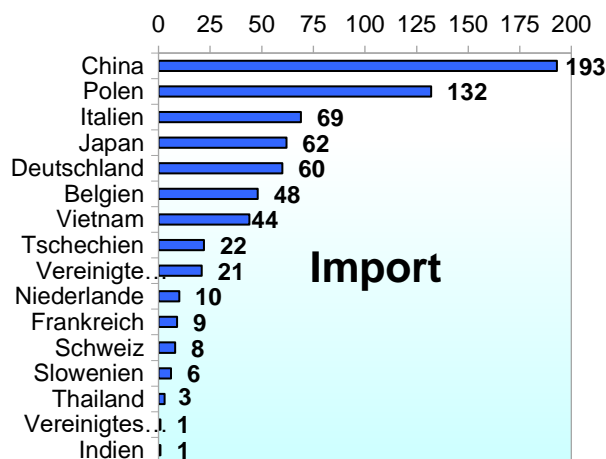

Acker- und Forstschlepper <18kW ¹⁾ inkl. Quads/ATVs (All Terrain Vehicles)

Jahr	Import	Export
1995	165	13
2000	337	26
2001	178	8
2002	243	14
2003	312	6
2004	342	66
2005	470	36
2006	260	63
2007	238	50
2008	2.238	87
2009	1.378	20
2010	2.287	17
2011	3.668	62
2012	2.775	1.349
2013	3.267	2.576
2014	3.353	3.343
2015	4.498	3.365
2016	3.685	2.967
2017	1.743	2.013
2018	1.188	305
2019	511	66
2020	374	55
2021	270	35
2022	689	19

Importe und Exporte nach Ländern 2022

1) KN Code 87019011 „Acker- und Forstschlepper neu“ <18 kW und Zugmaschinen gemäß KFG 1967 § 2 Abs 1 Z9 (Quads/ATV)

Quelle: STATISTIK AUSTRIA "Der Außenhandel Österreichs"