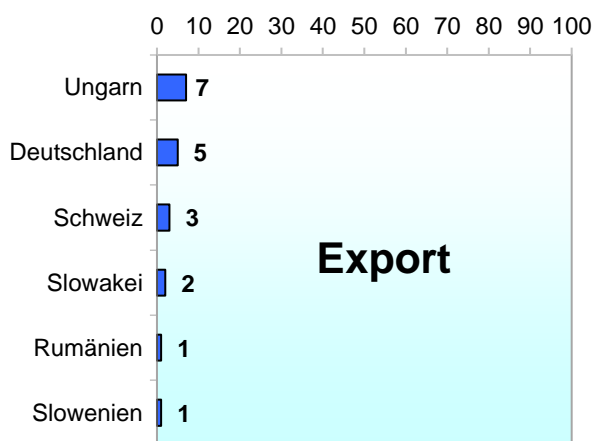

Acker- und Forstschlepper <18kW ¹⁾ inkl. Quads/ATVs (All Terrain Vehicles)

Jahr	Import	Export
1995	165	13
2000	337	26
2001	178	8
2002	243	14
2003	312	6
2004	342	66
2005	470	36
2006	260	63
2007	238	50
2008	2.238	87
2009	1.378	20
2010	2.287	17
2011	3.668	62
2012	2.775	1.349
2013	3.267	2.576
2014	3.353	3.343
2015	4.498	3.365
2016	3.685	2.967
2017	1.743	2.013
2018	1.188	305
2019	511	66
2020	374	55
2021	270	35
2022	689	19

Importe und Exporte nach Ländern 2022

1) KN Code 87019011 „Acker- und Forstschlepper neu“ <18 kW und Zugmaschinen gemäß KFG 1967 § 2 Abs 1 Z9 (Quads/ATV)

Quelle: STATISTIK AUSTRIA "Der Außenhandel Österreichs"