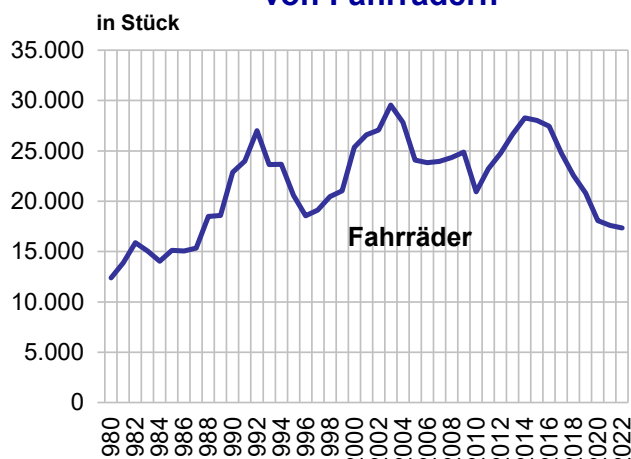

Diebstähle

Jahr	Diebstahl von ...					Unbefugter Gebrauch von Fahrzeugen ³⁾
	Kraftwagen ^{1) 4) 5)}	Krafträdern ¹⁾	Fahrrädern ¹⁾	Kfz-Teilen ¹⁾	Gegenständen ²⁾	
1980	1 348	3 433	12 374	11 633	13 126	7 001
1985	1 120	2 658	15 103	12 590	12 915	7 816
1990	2 033	1 842	22 866	10 454	31 023	5 203
1995	2 224	1 419	20 570	7 591	23 486	3 871
1996	2 526	1 224	18 548	6 885	24 283	3 265
1997	2 755	1 093	19 133	5 943	21 247	3 195
1998	2 891	1 201	20 451	5 595	20 376	2 880
1999	2 807	1 295	21 037	6 338	21 931	2 872
*) 2000	4 996	1 872	25 366	7 074	23 528	3 149
2001	3 929	1 811	26 578	7 857	27 871	2 665
2002	3 805	1 684	27 064	7 876	36 081	2 592
2003	5 952	1 768	29 546	8 221	48 611	2 538
2004	5 838	2 318	27 824	8 740	54 166	2 415
2005	8 371	2 718	24 077	7 867	36 160	1 923
2006	6 493	2 466	23 812	7 409	31 600	1 820
2007	5 105	2 697	23 940	7 621	31 054	1 969
2008	5 879	3 170	24 348	6 982	28 398	1 874
2009	6 441	2 848	25 202	6 244	24 876	1 595
2010 ⁴⁾	3 584	1 566	20 929	5 778	-	1 321
2011	3 730	1 428	23 227	5 494	-	1 384
2012	3 249	1 197	24 755	5 160	-	1 163
2013 ⁵⁾	3 808	1 333	26 652	6 337	-	1 158
2014	2 681	1 496	28 274	6 103	-	1 004
2015	2 685	1 471	28 018	5 587	-	912
2016	2 359	1 511	27 465	5 153	-	918
2017	2 306	1 255	24 795	4 445	-	859
2018	1 889	1 040	22 568	3 404	-	916
2019	2 281	1 032	20 805	2 962	-	914
2020	1 569	639	18 080	2 355	-	862
2021	1 653	569	17 595	2 038	-	844
2022	1 583	729	17 336	2 051	-	937

4) ab 2010 Unterteilung neu in: Pkw und Kombi, Lkw sowie andere Kfz

5) ab 2013 Zuordnung von „Diebstahl von Kfz“ geändert auf „Diebstahl von anderen Fahrzeugen“ Pkw & Lkw

*) Im Jahr 2000 wurden die Diebstähle durch eine Umstellung in der Erhebungsmethode nur von Februar bis Dezember erfasst

Quelle: Polizeiliche Kriminalstatistik; Bundesministerium für Inneres

Diebstähle von Kraftwagen und Krafträdern

Diebstähle von Fahrrädern

Stand: Juni 2023