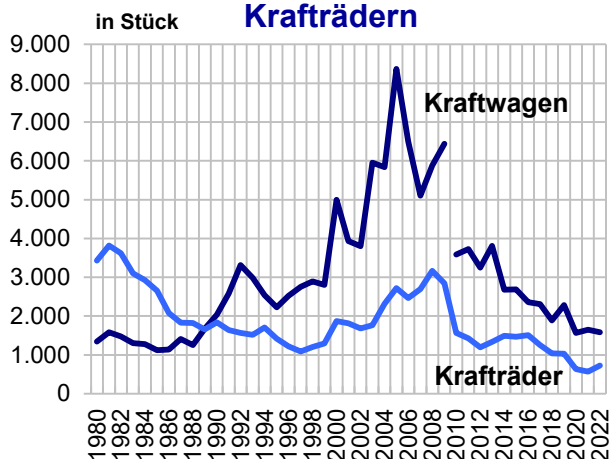

Fußnoten:

1) Kennzahlen 60, 62, 64 und 66 der Kriminalstatistik

2) Kennzahl 68; Diebstahl von Gegenständen aus Kfz – ab 2005 Unterteilung neu, ab 2010 wird nicht mehr erhoben

3) Kennzahl 136; unbefugter Gebrauch von Fahrzeugen gemäß § 136 des Strafgesetzbuches

4) ab 2010 Unterteilung neu in: Pkw und Kombi, Lkw sowie andere Kfz

5) ab 2013 Zuordnung von „Diebstahl von Kfz“ geändert auf „Diebstahl von anderen Fahrzeugen“ Pkw & Lkw

*) Im Jahr 2000 wurden die Diebstähle durch eine Umstellung in der Erhebungsmethode nur von Februar bis Dezember erfasst

Quelle: Polizeiliche Kriminalstatistik; Bundesministerium für Inneres

Diebstähle von Kraftwagen und Krafträdern