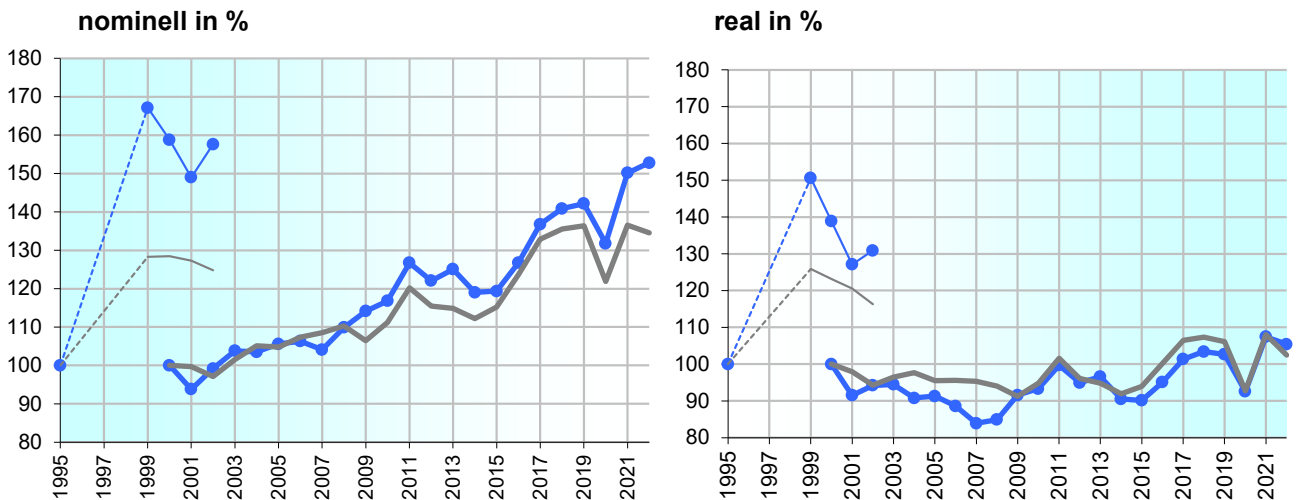

Umsatzindizes nach ÖNACE 1995 & 2003 & 2008

Basis: 1995 = 100, 2000 = 100 (2009-2020 Werte auf Basis 2000 hochgerechnet)
(Instandhaltung u. Reparatur v. Kfz – Kfz-Handel; Reparatur v. Kfz; Tankstellen)

● Instandhaltung und Reparatur von Kraftwagen
— Kfz-Handel; Reparatur von Kfz; Tankstellen (ab ÖNACE 2008 ohne Tankstellen)